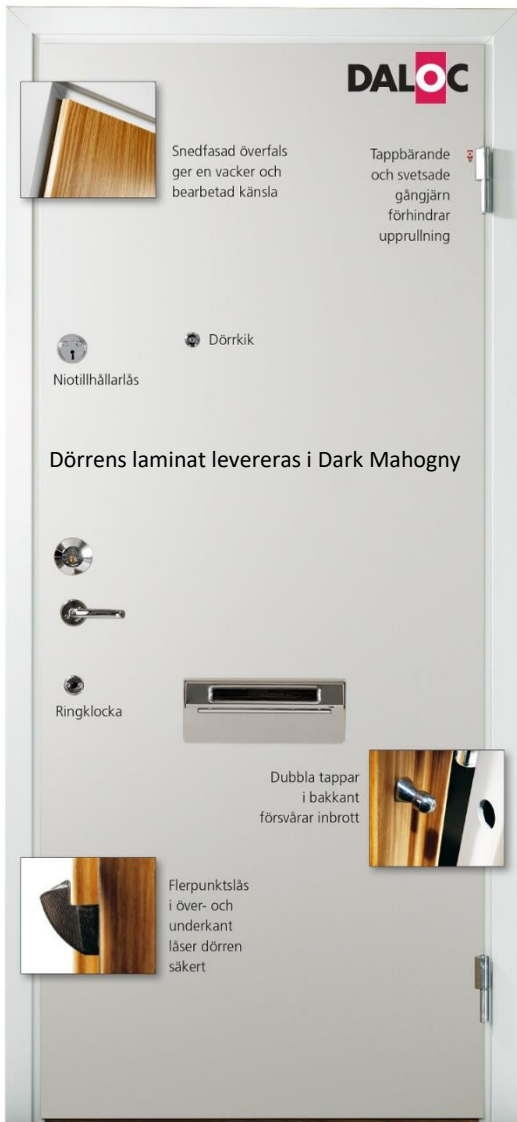

STANDARDUTRUSTNING

- **Dörrblad** i flera lager stålplåt med förstärkningar samt laminerad yta. Vit **stålarm**. **Tröskel** i massiv ek.
- **Huvudlås ASSA 510 MPL** (flerpunktslås). Låsning av hakregel och hakkolvar sker genom uppåtvridning av trycke/handtag.
- **Tillhållarlås ASSA 90001** inklusive 4 nycklar.
- Befintlig låscylinder överflyttas, med en **säkerhetscylinder-ring** för att uppfylla kraven på klassning och godkänd låsning.
- **Förstärkta låspunkter** samt **bakkantssäkringar**.
- **Mekanisk ringklocka, tittöga** av vidvinkeltyp, **handtag**.

TILLVALSLISTA PÅ BAKSIDAN

VÄNLIGEN KLIPP UT TALONGEN OCH SKICKA TILL SECOR. POSTA, ELLER FOTA BAKSIDAN OCH MAILA TILL PHILIP.JASBUTIS@SECOR.SE.
DIREKTKONTAKT: 072-735 93 41

SECOR / Stockholm Ståldörrar
Voltavägen 15
168 69 Bromma

Plats för porto

Säker dörr & Säker montering

STANDARDUTRUSTNING

TILLVAL

Brevinkast & vredkåpa

Medför ljudisolering R_w 38 dB

0:-

Brandsäkerhetsbrevlåda

Samlar upp post, förhindrar insyn samt ger ökat brand- & inbrottskydd.

Kräver brevinkast. Ersätter vredkåpa.

1500:-

Ny låscylinder

För huvudlåset, inkl 5 nycklar

600:-

Digitalt flerpunktslås **NYHET**

Öppna med bricka, kod eller mobil (tillval). Inkl 3 brickor & 10 koder.